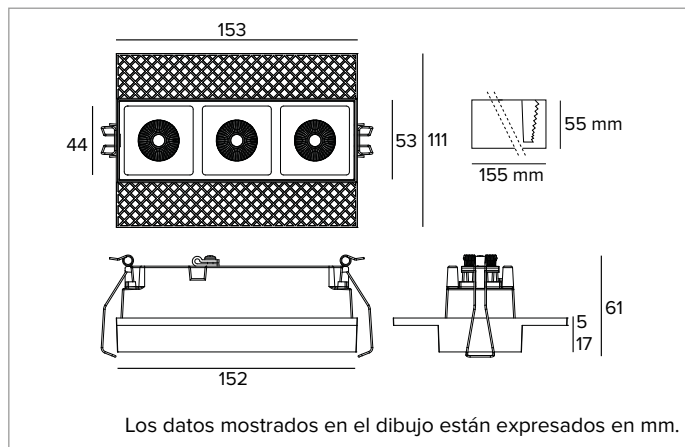

LÁMPARA

LED Chip on Board de alta eficiencia Ra90.

Clase de eficiencia energética: D

Potencia nominal: 17W

Flujo nominal: 2615lm

Índice de reproducción cromática: 90

Rf: 92

Rg: 101

CCT nominal: 3000K

SDCM: 2

Duración útil (L80/B10): >50000h tq +25°C

CARACTERÍSTICAS LUMINOTÉCNICAS

Óptica AM. Reflector de aluminio anodizado, filtro holográfico y marco de policarbonato negro. La luminaria es apta para la instalación en ambientes de trabajo UGR<14 (EN12464-1).

Óptica: REFLECTOR

Apertura del haz de luz: AM

Eficiencia óptica: 72%

Flujo luminaria: 1874lm

Rendimiento luminoso: 97lm/W

Seguridad fotobiológica: Conforme al grupo de riesgo RG1 (Riesgo Bajo)

CARACTERÍSTICAS MECÁNICAS

Cuerpo de aluminio fundido a presión anodizado negro. Versión Large 3X.

Dimensiones: Ax B=153x53mm

Peso: 0,6Kg

Versión: 3X

Grado de protección: IP20

CARACTERÍSTICAS ELÉCTRICAS

Equipado con driver electrónico ON-OFF. Luminaria compatible con EN 60598-2-22 para suministro de energía desde un sistema de emergencia centralizado CPSS (Central Power Supply System), no incorporado en la luminaria - áreas de alto riesgo excluidas. La potencia y el flujo predeterminados son 100% en CA y 100% en CC.

Potencia luminaria: 19W

Alimentación: 220-240Vac 50/60Hz

Clase de aislamiento: CLASE 2

Tipo driver / Control: ON-OFF

Driver incluido: Sí

Clase F: Sí

SAFE FLICKER: PstLM=<1 e SVM=<0,4 (IEC TR 61547-1 e IEC TR 63158), garantizando una luz más cómoda y segura

Temperatura ambiente: 0°C / +25°C

INSTALACIÓN

Sistema de instalación trimless apto para paneles de escayola de 13, 15 y 17mm.

NOTAS

Disponible bajo petición la versión 110-277Vac.

GARANTÍA

5 años.

ADVERTENCIAS

Luminaria diseñada para su eliminación/reciclaje al final de su vida útil. Fuente luminosa reemplazable (solo LED) por un profesional. Equipo de control reemplazable por un profesional.

En función de la continua evolución tecnológica de los componentes electrónicos, los datos indicados están sujetos a actualización por lo que es necesario solicitar confirmación al hacer el pedido.

El flujo luminoso y la potencia eléctrica presentan tolerancias +/-10% respecto al valor indicado. tq +25°C (CIE 121).

Nos reservamos el derecho de realizar cambios técnicos.

Targetti Sankey S.r.l.
Via Pratese, 164
50145 Firenze - Italy
Tel: +39 055 37911
targetti.com
targetti@targetti.com

CCIAA Firenze
Share Capital:
€ 500.000,00
VAT N. (IT):
01537660480
R.E.A: FI-275656

TARGETTI